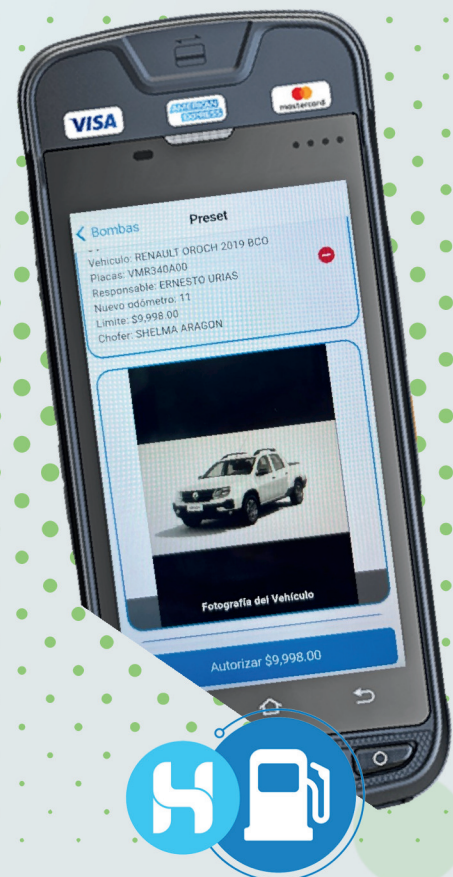

Reduce riesgos de fraude y controla consumos con nuestra **identificación biométrica**, que utiliza características únicas del chofer como huellas dactilares y reconocimiento facial para autenticar su identidad, garantizando que solo personas autorizadas realicen una carga de combustible.

NFC

Reduce el riesgo de clonación de identificadores vehiculares con nuestros ID de proximidad NFC.

Corte por despachador.

Logra que tus despachadores atiendan cualquier posición dentro de tu Estación, permitiendo **mayor flexibilidad** en la atención al cliente y generándote **ahorros en gastos administrativos**.

Fotografías y firma digital en Flotillas.

Agrega seguridad y certidumbre a los consumos de tus clientes **Flotilleros**, incluyendo fotografías del vehículo, chofer, odómetro, placas y ticket con firma digital del chofer, descargables desde un Portal Web.